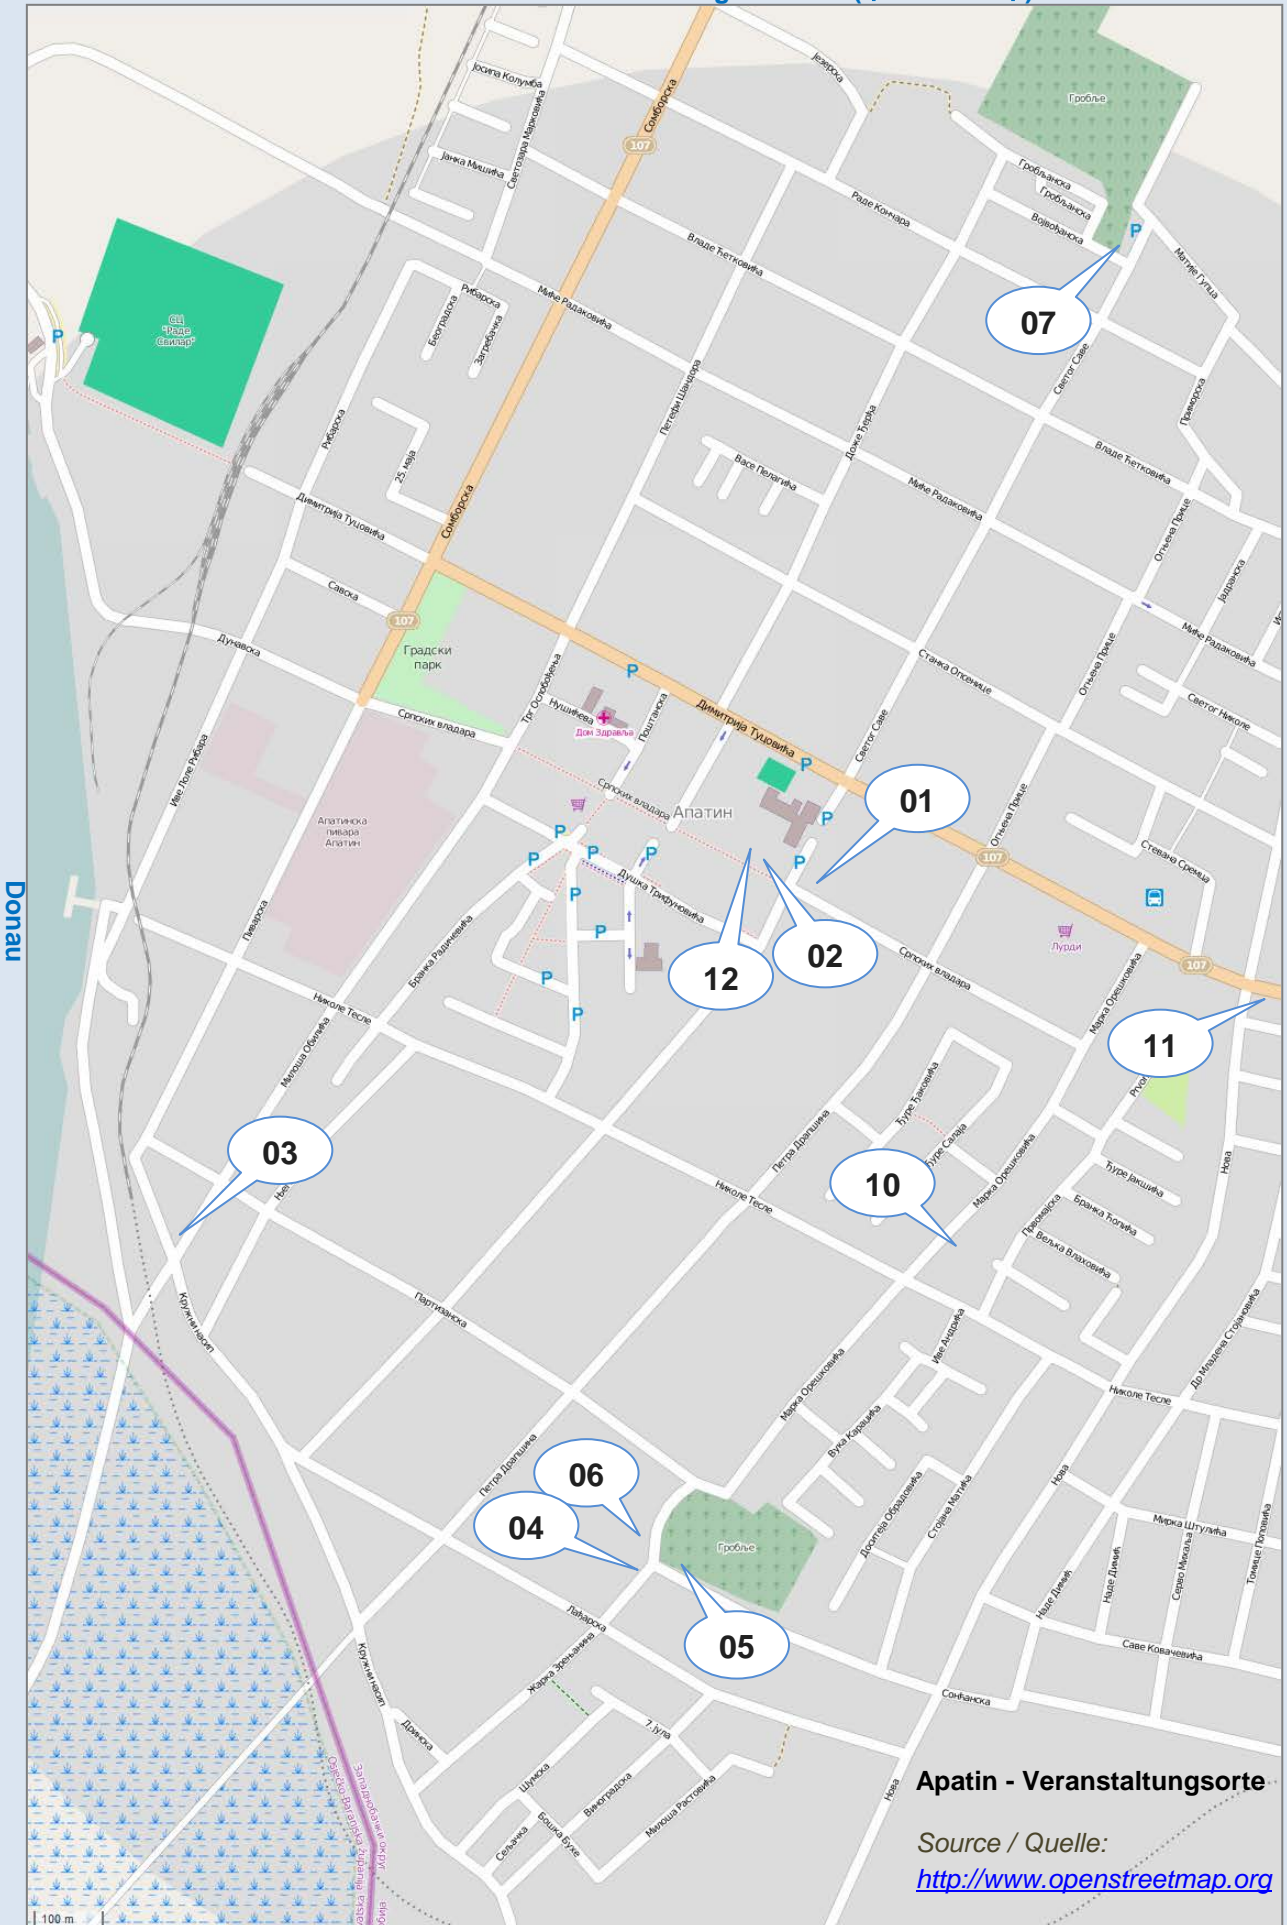

In Richtung Sombor (↑ Norden ↑)

Donau

In Richtung Sonta,
und Batsch-Sentivan

Apatin - Veranstaltungsorte

Source / Quelle:

<http://www.openstreetmap.org>